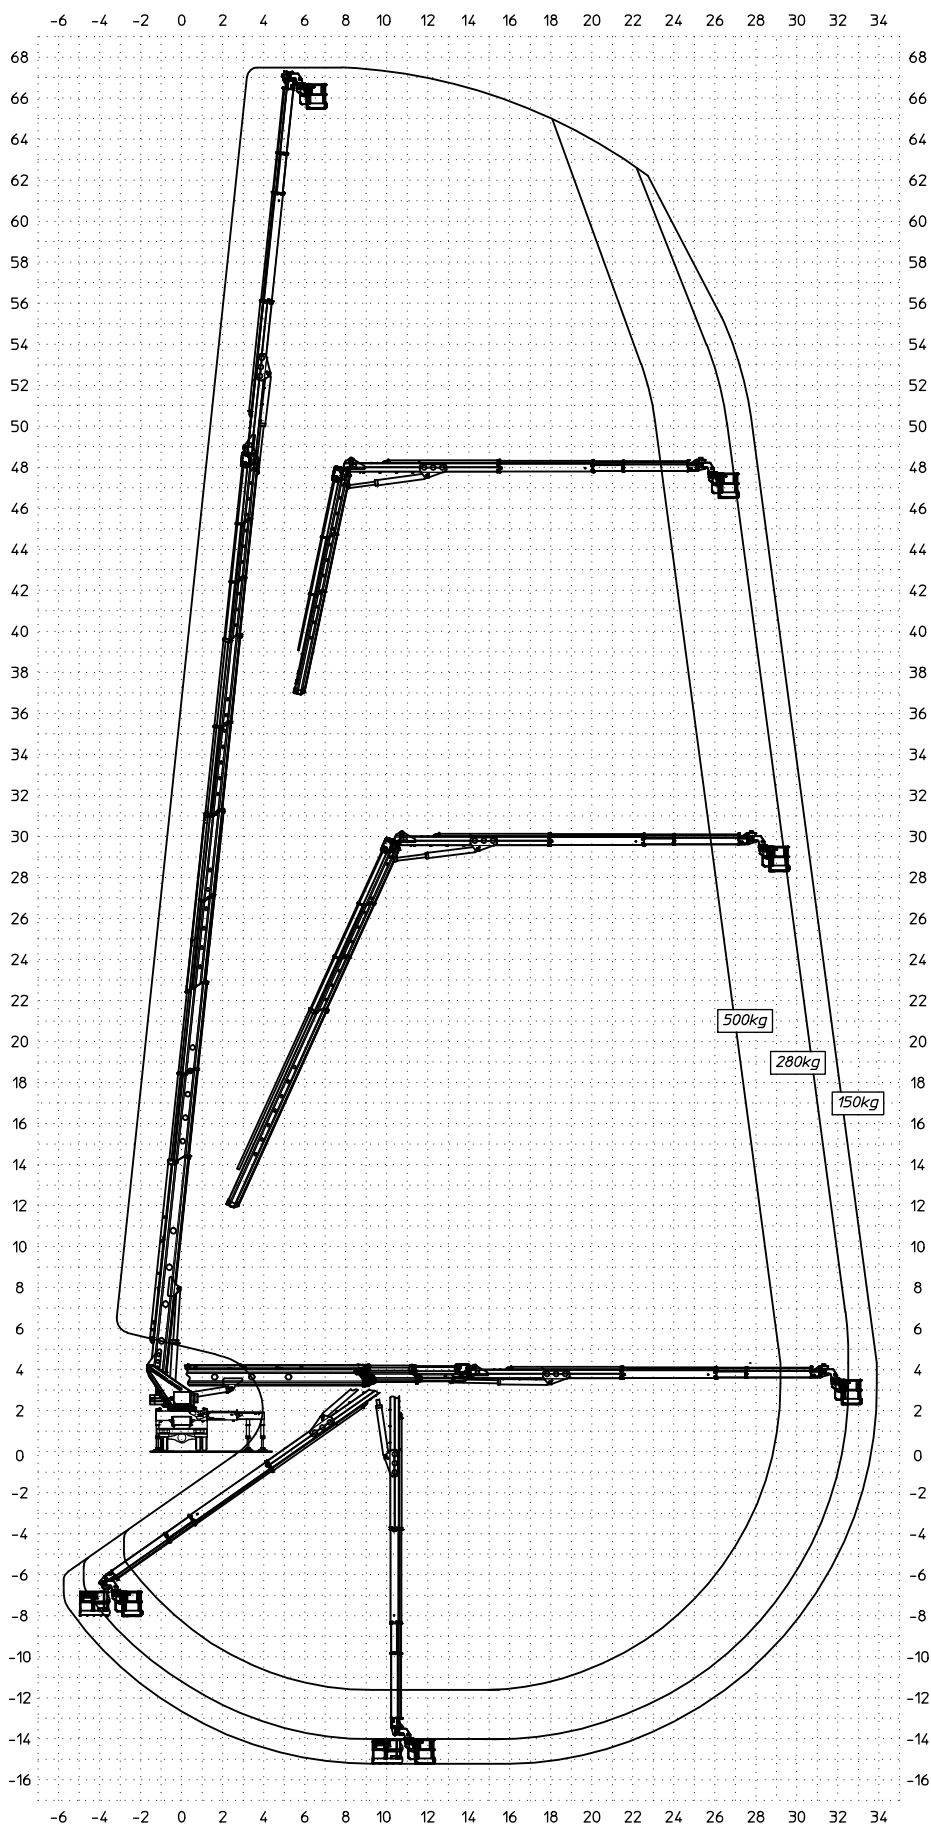

MULTITEL MJ685

Ente	Rev.	Descrizione	Data	Dis.	Contr.	Ap.AQ
MRK	0	EMISSIONE	18/09/13	L.B.		
INGOMBRO - SCHEDA			54/1 - Rev. 0 - 15/12/00			

D50913-M

MULTITEL MJ685

Ente	Rev.	Descrizione	Data	Dis.	Contr.	Ap.AQ
MRK	0	EMISSIONE	18/09/13	L.B.		
INGOMBRO - SCHEDA			54/1 - Rev. 0 - 15/12/00			

D50914-M

CON ZAVORRA ASPORTABILE
WITH REMOVABLE BALLAST
AVEC BALLAST AMOVIBLE
MIT ABNEHMBAREM BALLAST

MULTITEL MJ685

Ente	Rev.	Descrizione	Data	Dis.	Contr.	Ap.AQ
MRK	0	EMISSIONE	27/07/18	A.G.		
INGOMBRO - SCHEDA			54/1 - Rev. 0	15/12/00		

D64123-M

MULTITEL MJ685

Ente	Rev.	Descrizione	Data	Dis.	Contr.	Ap.AQ
MRK	0	EMISSIONE	27/07/18	A.G.		
INGOMBRO - SCHEDA			54/1 - Rev. 0 - 15/12/00			

CON ZAVORRA ASPORTABILE
WITH REMOVABLE BALLAST
AVEC BALLAST AMOVIBLE
MIT ABNEHMBAREM BALLAST