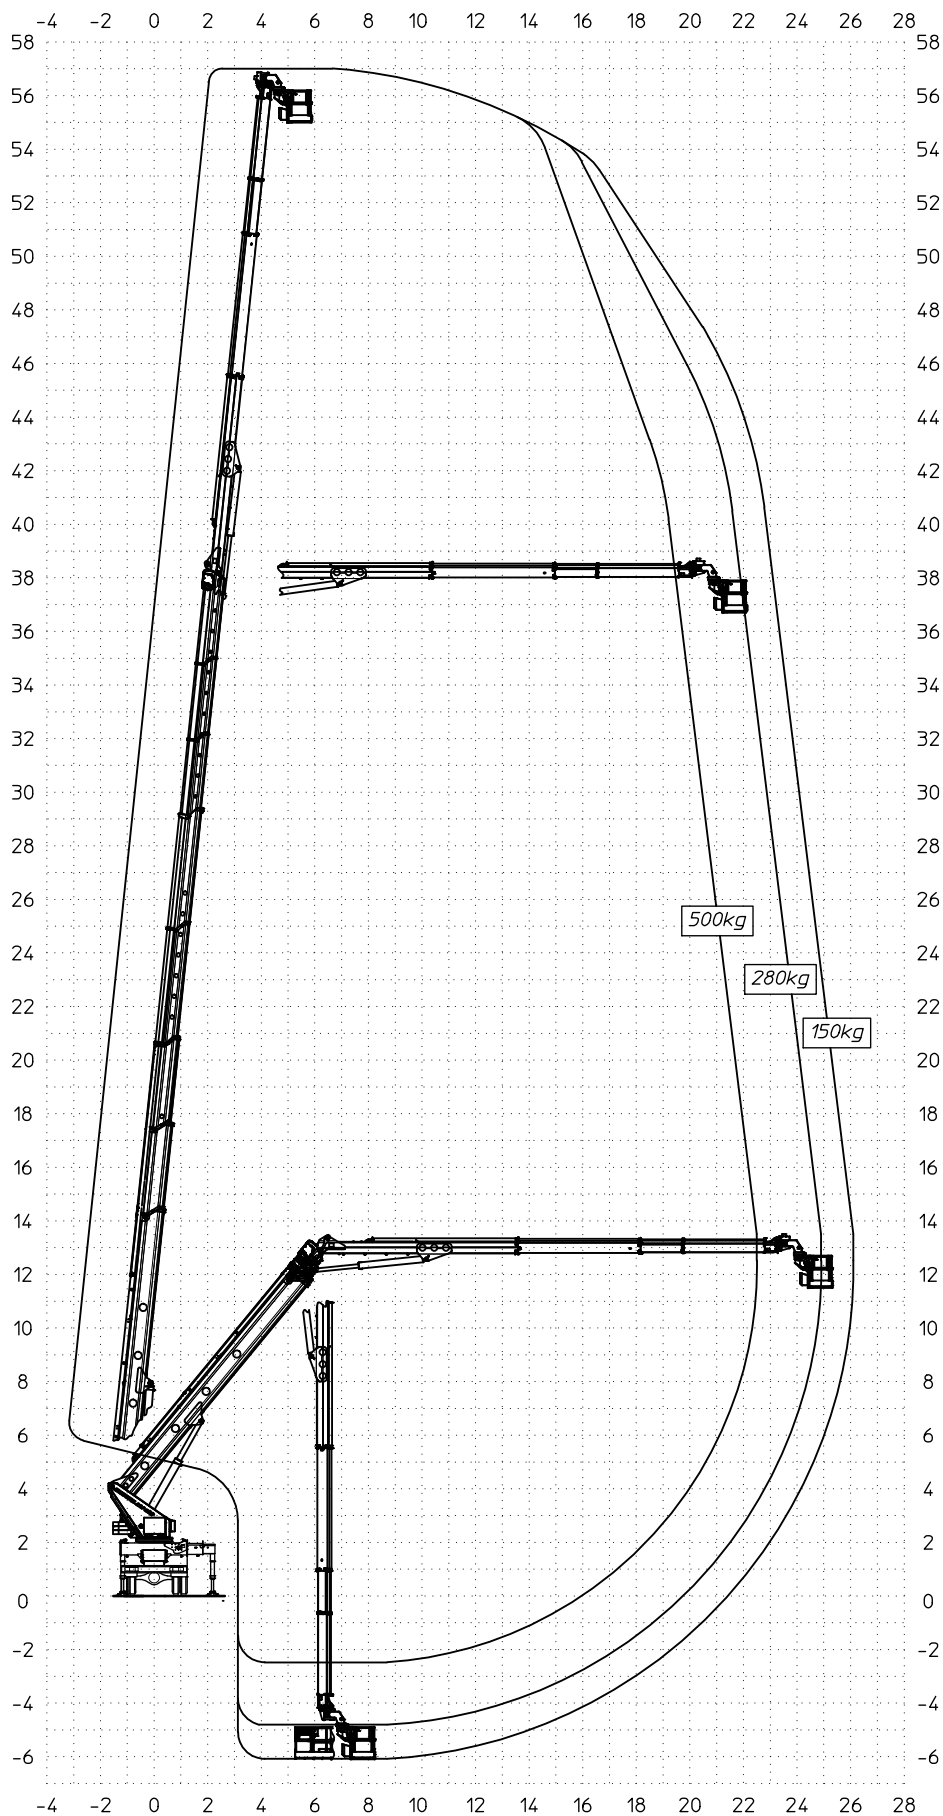

MULTITEL MJ685

Ente	Rev.	Descrizione	Data	Dis.	Contr.	Ap.AQ
MRK	0	EMISSIONE	27/07/18	A.G.		
INGOMBRO - SCHEDA			54/1 - Rev. 0 - 15/12/00			

CON ZAVORRA ASPORTABILE
WITH REMOVABLE BALLAST
AVEC BALLAST AMOVIBLE
MIT ABNEHMBAREM BALLAST

D64124-M