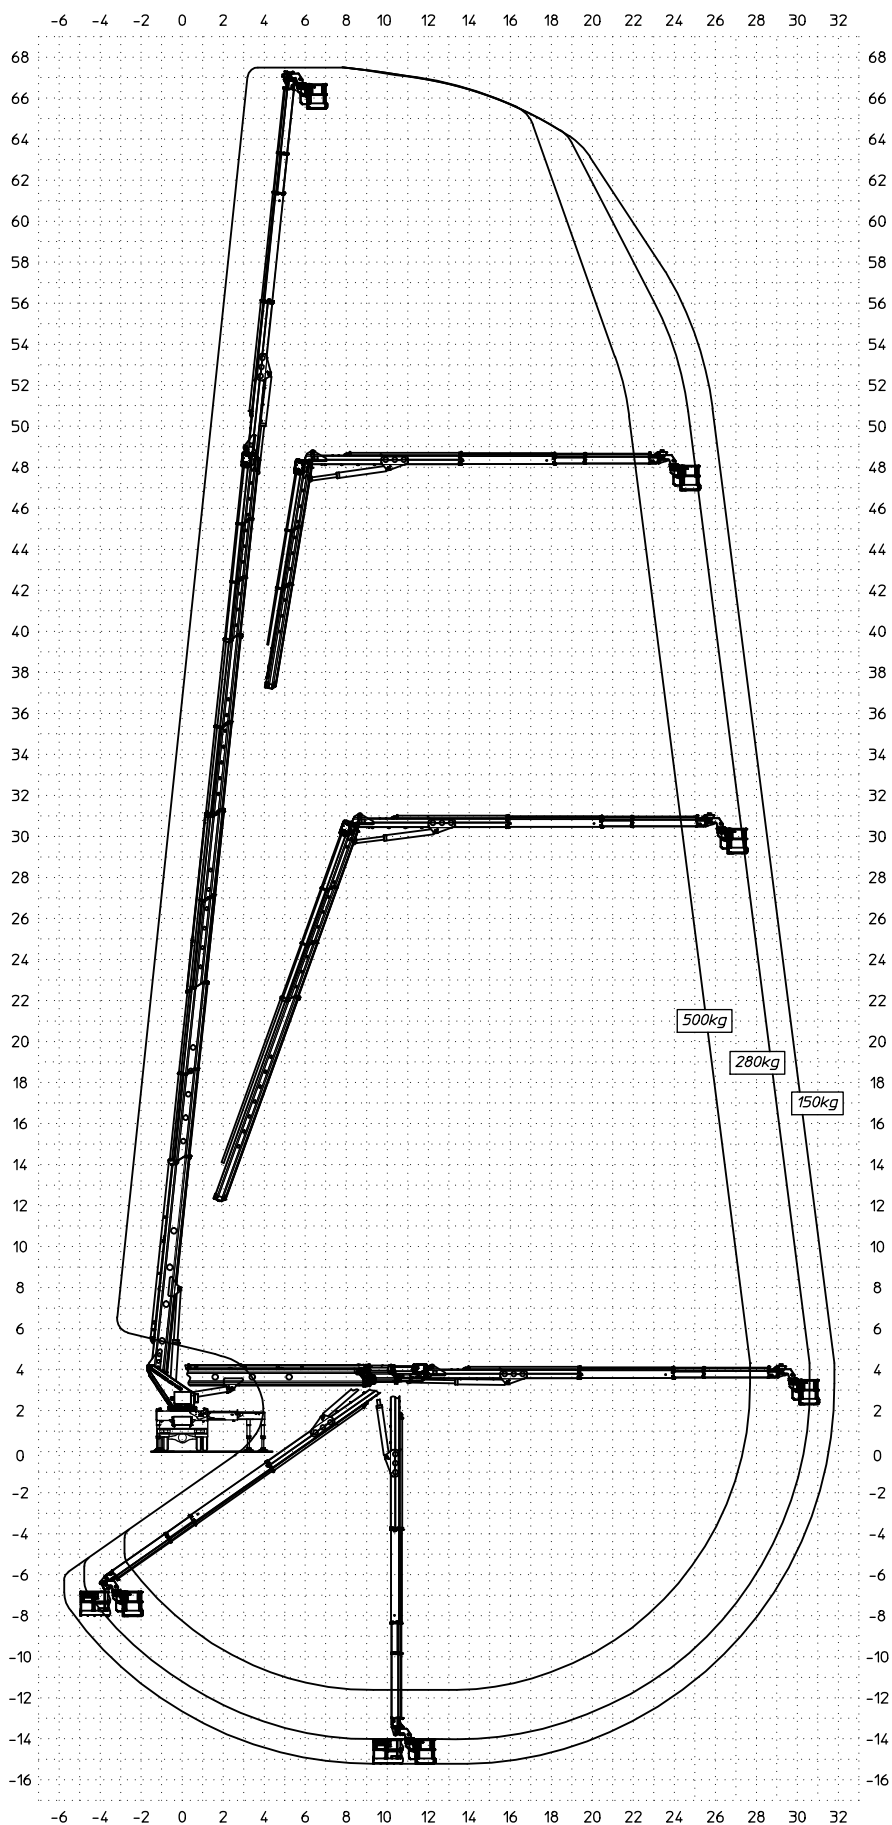

MULTITEL MJ685

Ente	Rev.	Descrizione	Data	Dis.	Contr.	Ap.AQ
MRK	0	EMISSIONE	18/09/13	L.B.		
INGOMBRO - SCHEDA			54/1 - Rev. 0 - 15/12/00			

D50913-M

MULTITEL MJ685

Ente	Rev.	Descrizione	Data	Dis.	Contr.	Ap.AQ
MRK	0	EMISSIONE	18/09/13	L.B.		
INGOMBRO - SCHEDA			54/1 - Rev. 0 - 15/12/00			

D50914-M

CON ZAVORRA ASPORTABILE
WITH REMOVABLE BALLAST
AVEC BALLAST AMOVIBLE
MIT ABNEHMBAREM BALLAST

MULTITEL MJ685

Ente	Rev.	Descrizione	Data	Dis.	Contr.	Ap.AQ
MRK	0	EMISSIONE	27/07/18	A.G.		
INGOMBRO - SCHEDA			54/1 - Rev. 0	15/12/00		

D64123-M

MULTITEL MJ685

Ente	Rev.	Descrizione	Data	Dis.	Contr.	Ap.AQ
MRK	0	EMISSIONE	27/07/18	A.G.		
INGOMBRO - SCHEDA			54/1 - Rev. 0 - 15/12/00			

CON ZAVORRA ASPORTABILE
WITH REMOVABLE BALLAST
AVEC BALLAST AMOVIBLE
MIT ABNEHMBAREM BALLAST