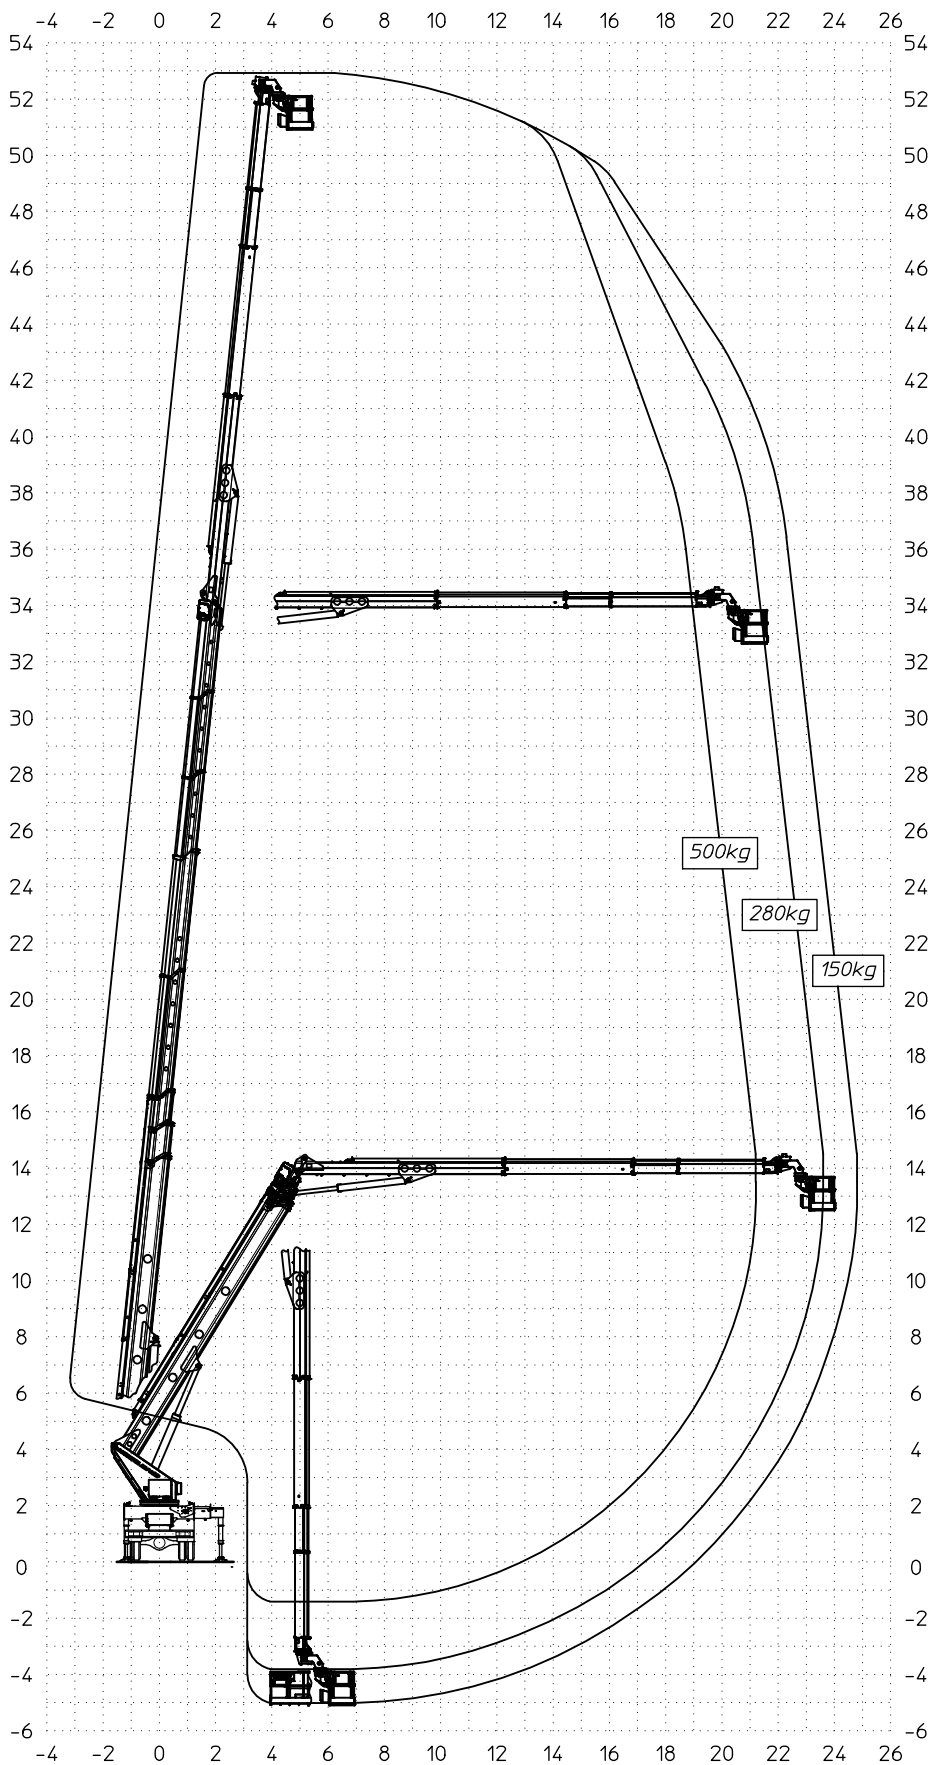

D50914-M

CON ZAVORRA ASPORTABILE
WITH REMOVABLE BALLAST
AVEC BALLAST AMOVIBLE
MIT ABNEHMBAREM BALLAST

MULTITEL MJ685

Ente	Rev.	Descrizione	Data	Dis.	Contr.	Ap.AQ
MRK	0	EMISSIONE	27/07/18	A.G.		
INGOMBRO - SCHEDA			54/1 - Rev. 0	15/12/00		

D64123-M

MULTITEL MJ685

Ente	Rev.	Descrizione	Data	Dis.	Contr.	Ap.AQ
MRK	0	EMISSIONE	27/07/18	A.G.		
INGOMBRO - SCHEDA			54/1 - Rev. 0 - 15/12/00			

CON ZAVORRA ASPORTABILE
WITH REMOVABLE BALLAST
AVEC BALLAST AMOVIBLE
MIT ABNEHMBAREM BALLAST