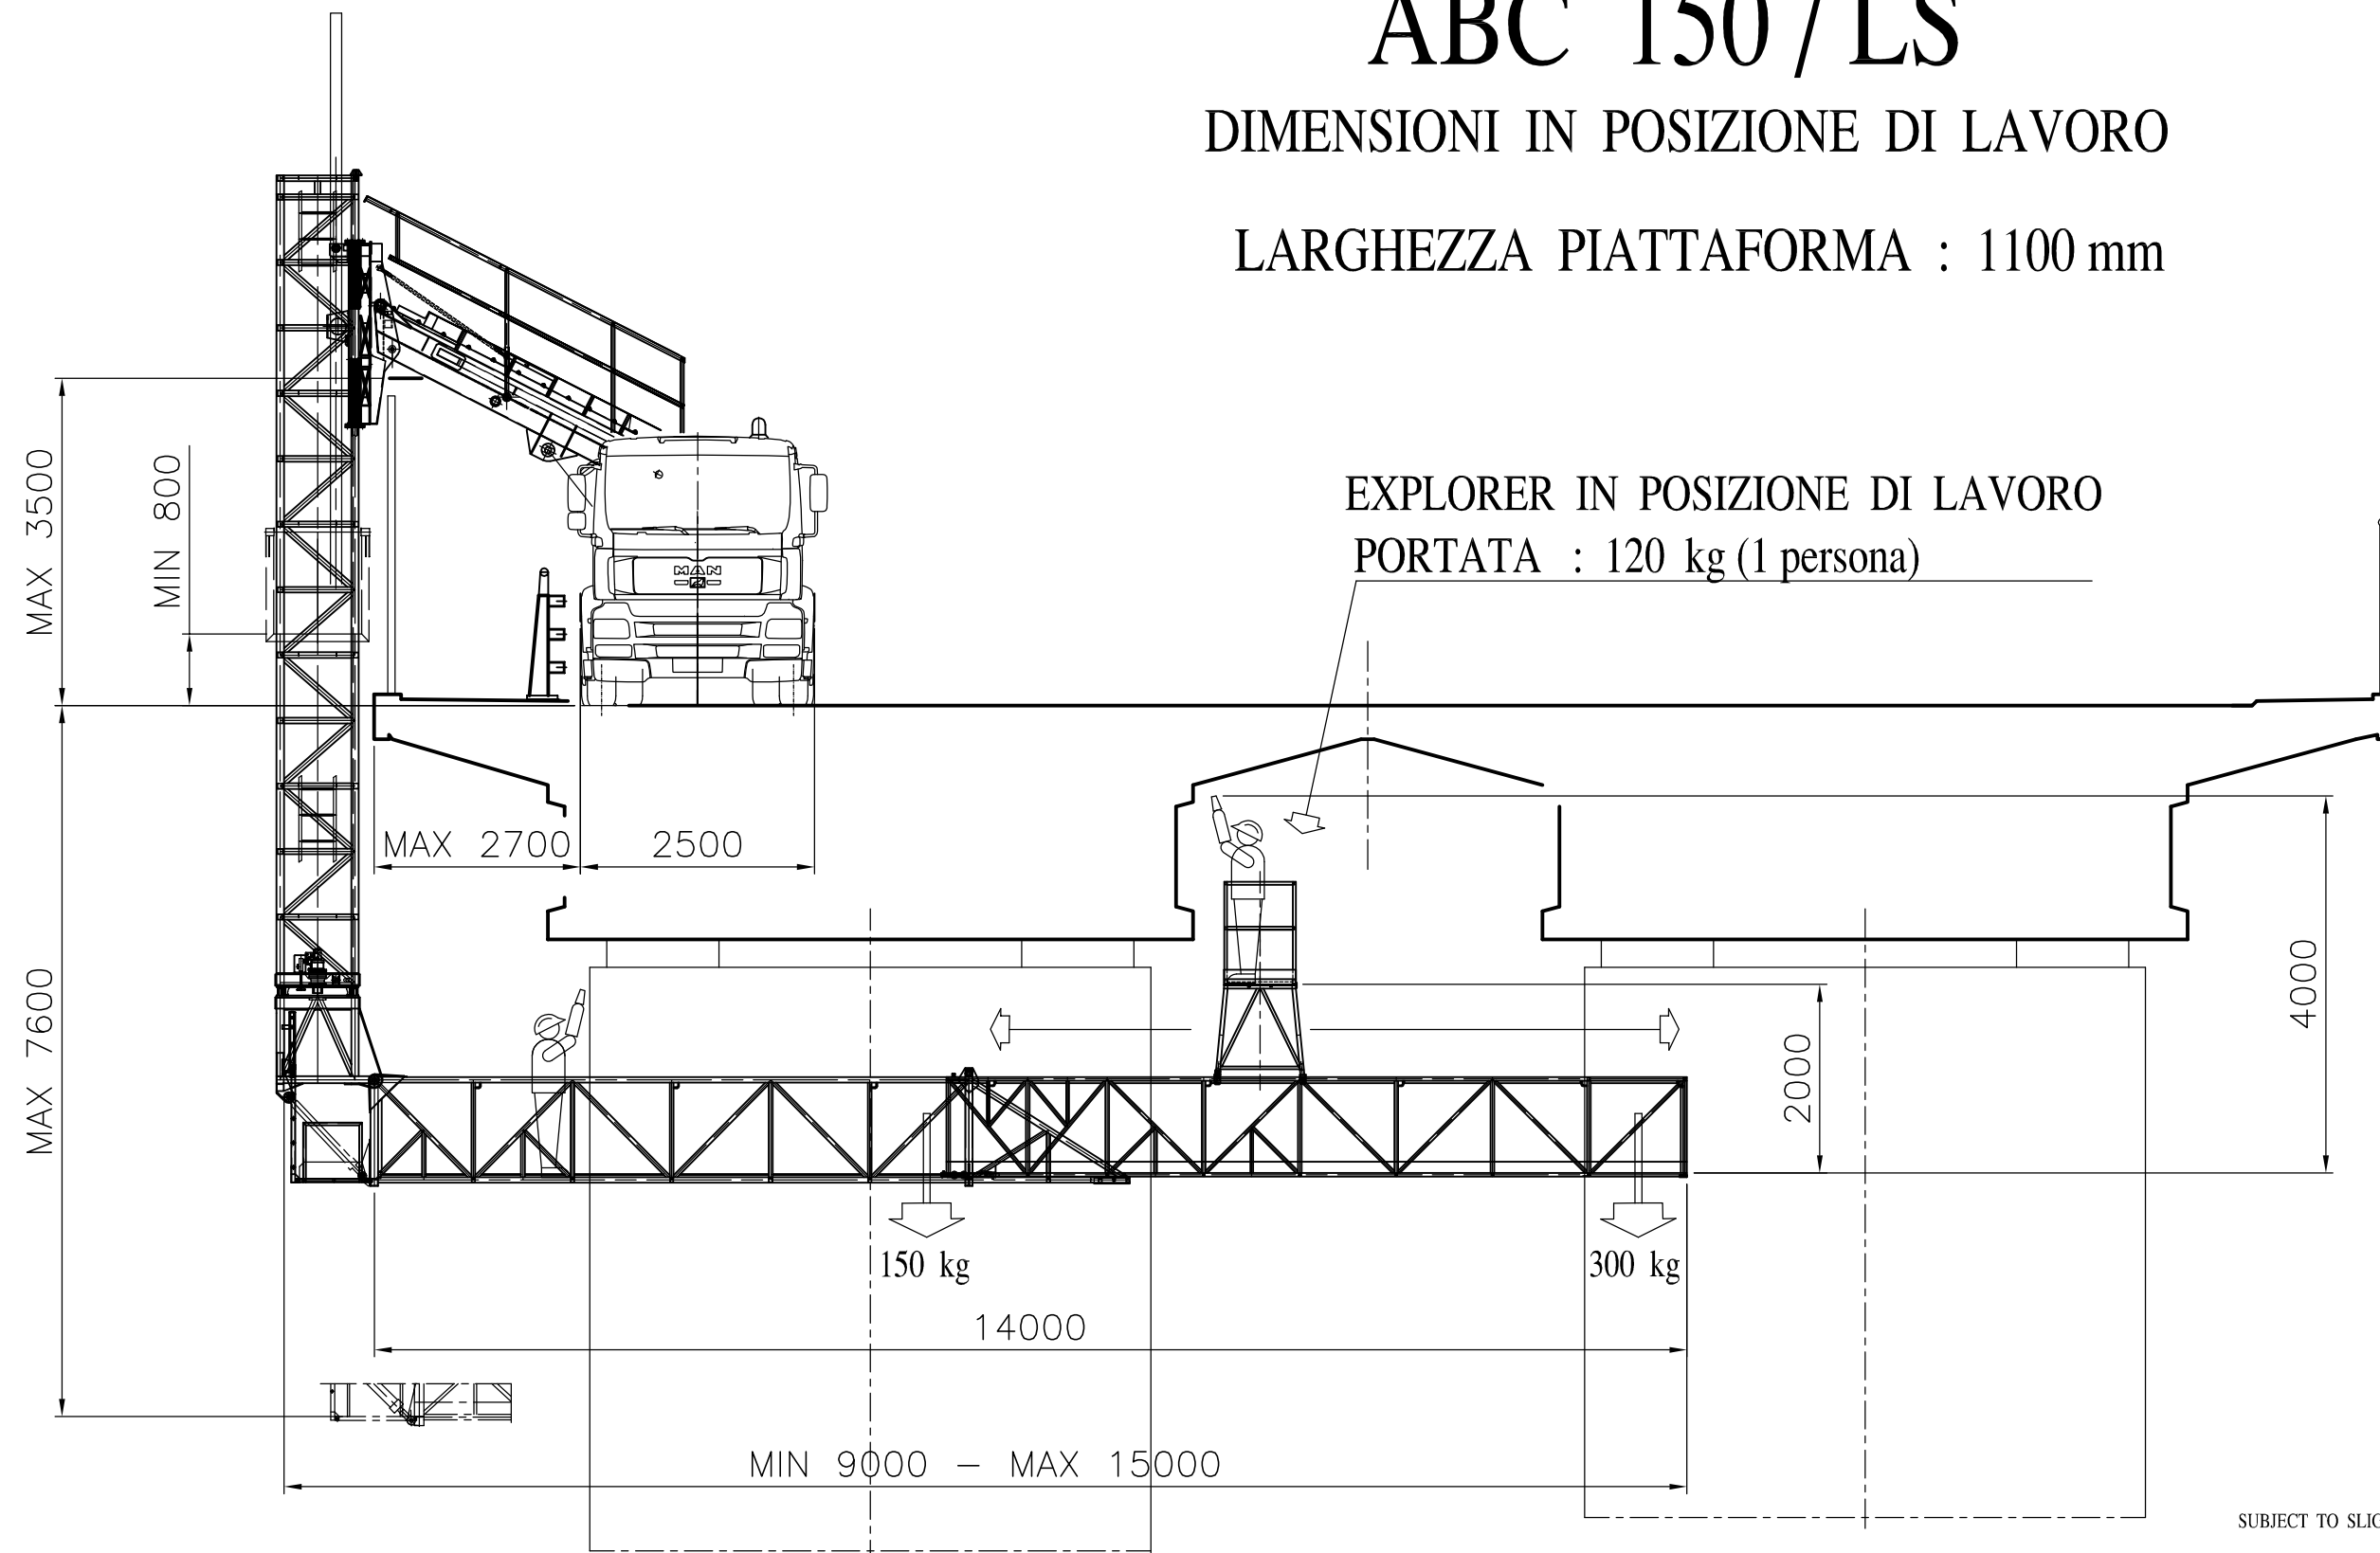

ABC 150 / LS

DIMENSIONI IN POSIZIONE DI LAVORO

LARGHEZZA PIATTAFORMA : 1100 mm

EXPLORER IN POSIZIONE DI LAVORO
PORTATA : 120 kg (1 persona)

CARICO TOTALE MAX. IN PIATTAFORMA : 450 Kg

SUBJECT TO SLIGHT MODIFICATIONS

barin	denom.ne GENERAL SCHEME		matr. Italia	dis.n. 11364/1	lav.n. -
	compl.vo ABC		data 22/09/2015		scale 1:75
	CAD DWG	rif.dis.n.	dis. Cestaro Bruno		cont. Ing Zuccolo Tristano
	- cittadella pd - tel.049/5971300 fax 049/9400229 - http://www.barin.it E-mail:info@barin.it even partial is forbidden by law-use and spreading to third parties is forbidden-copyright				