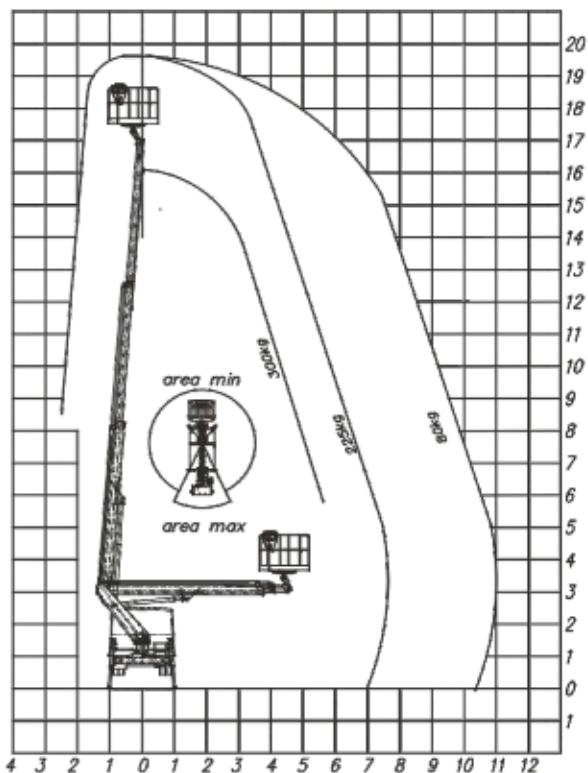

**GOCAGE**

19,60 m

17,60 m

13,90 m

300 kg

1,4x0,7x1,10

**20T**

aluminium  
90° + 90°

70°

H+H

Electrical

**PTT**

3,5 t

[www.socage.it](http://www.socage.it)