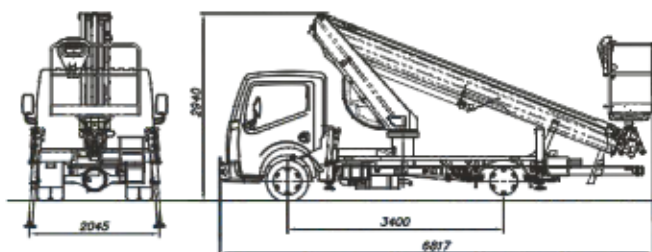

**GOCAGE**

19,60 m

17,60 m

13,90 m

300 kg

1,4x0,7x1,10

**20T**

aluminium  
90° + 90°

70°

H+H

Electrical

**PTT**

3,5 t

[www.socage.it](http://www.socage.it)