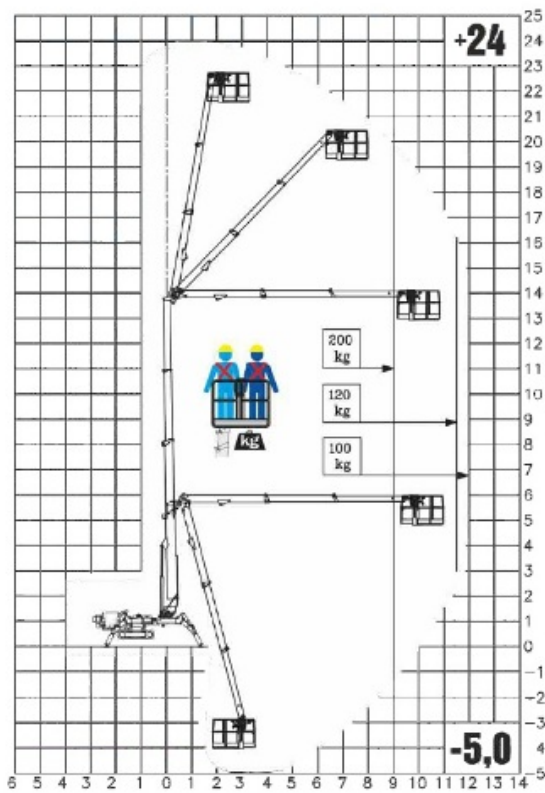

DT24
SPYDER

Passiamo sopra ogni cosa
We fly all over

14 mts up and 12 mts over: never so high

Saltosopra
Downunder

-5,0 m

Tutto in uno
All in one

30°

Atterriamo ovunque
We land everywhere

Siamo i più forti
We are the strongest

200 kg

230 kg

Portata Utile - Capacity

Non ti facciamo girare la testa
We don't drive (your head) crazy

90° + 90°

Sempre al tuo fianco
Always with you

{gallery\dt24spy{/gallery}