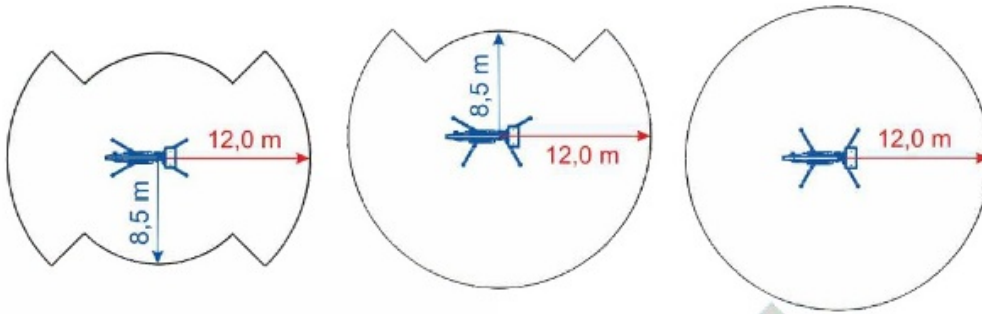

DT24
SPYDER

Passiamo sopra ogni cosa
We fly all over

14 mts up and 12 mts over: never so high

Saltosopra
Downunder

-5,0 m

Tutto in uno
All in one

30°

Atterriamo ovunque
We land everywhere

Siamo i più forti
We are the strongest

200 kg

230 kg

Portata Utile - Capacity

Non ti facciamo girare la testa
We don't drive (your head) crazy

90° + 90°

Sempre al tuo fianco
Always with you

{gallery\dt24spy{/gallery}