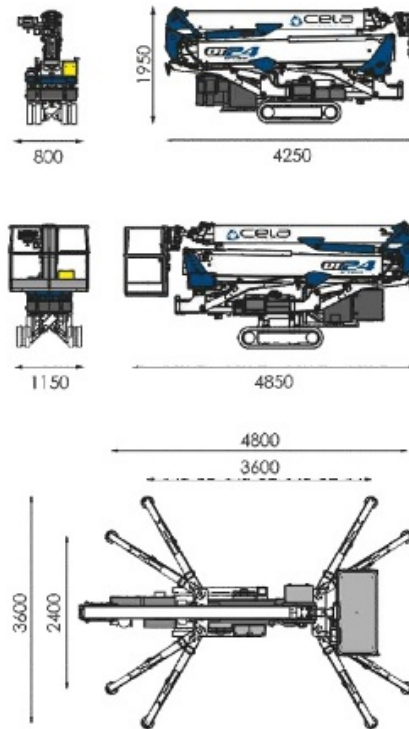

DT24
SPYDER

Passiamo sopra ogni cosa
We fly all over

14 mts up and 12 mts over: never so high

Saltosopra
Downunder

-5,0 m

Tutto in uno
All in one

30°

Atterriamo ovunque
We land everywhere

Siamo i più forti
We are the strongest

200 kg

230 kg

Portata Utile - Capacity

Non ti facciamo girare la testa
We don't drive (your head) crazy

90° + 90°

Sempre al tuo fianco
Always with you

{gallery\dt24spy{/gallery}